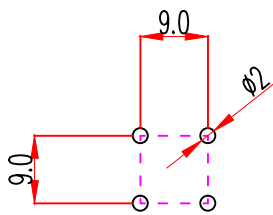

RIJETKA

SREDNJA

GUSTA

Fl 2mm

Rg2-9mm

Rvd2-9mm

Rg2-4.5mm

Fl 3,2mm

Rg3,2-9,4mm

Rvd3,2-9,4mm

Rg3,2-4.7mm

Fl 4,7mm

Rg4,7-12mm

Rvd4,7-12mm

Rg4.7-6mm

Fl 8mm

Rg8-19mm

Rvd8-19mm

Rg8-9.5mm

ČELIK/POCINČANI lim do 1,5mm debljine, INOX do 1mm debljine, ALUMINIJ do 2mm debljine