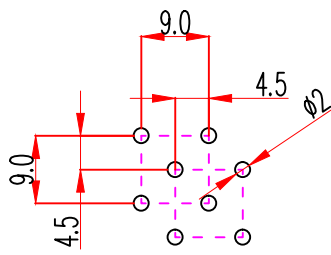

RIJETKA

SREDNJA

GUSTA

Fl 2mm

Rg2-9mm

Rvd2-9mm

Rg2-4.5mm

Fl 3,2mm

Rg3,2-9,4mm

Rvd3,2-9,4mm

Rg3,2-4.7mm

Fl 4,7mm

Rg4,7-12mm

Rvd4,7-12mm

Rg4.7-6mm

Fl 8mm

Rg8-19mm

Rvd8-19mm

Rg8-9.5mm

ČELIK/POCINČANI lim do 1,5mm debljine, INOX do 1mm debljine, ALUMINIJ do 2mm debljine