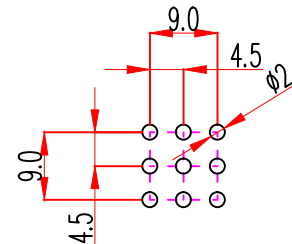

RIJETKA

SREDNJA

GUSTA

Fl 2mm

Rg2-9mm

Rvd2-9mm

Rg2-4.5mm

Fl 3,2mm

Rg3,2-9,4mm

Rvd3,2-9,4mm

Rg3,2-4.7mm

Fl 4,7mm

Rg4,7-12mm

Rvd4,7-12mm

Rg4.7-6mm

Fl 8mm

Rg8-19mm

Rvd8-19mm

Rg8-9.5mm

ČELIK/POCINČANI lim do 1,5mm debljine, INOX do 1mm debljine, ALUMINIJ do 2mm debljine