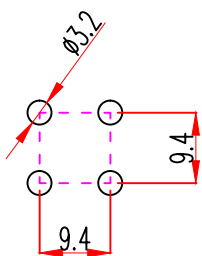

RIJETKA

SREDNJA

GUSTA

Fl 2mm

Rg2-9mm

Rvd2-9mm

Rg2-4.5mm

Fl 3,2mm

Rg3,2-9,4mm

Rvd3,2-9,4mm

Rg3,2-4.7mm

Fl 4,7mm

Rg4,7-12mm

Rvd4,7-12mm

Rg4.7-6mm

Fl 8mm

Rg8-19mm

Rvd8-19mm

Rg8-9.5mm

ČELIK/POCINČANI lim do 1,5mm debljine, INOX do 1mm debljine, ALUMINIJ do 2mm debljine