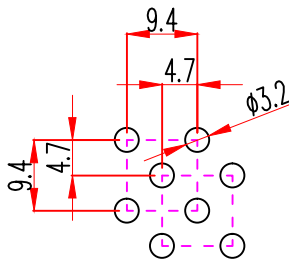

RIJETKA

SREDNJA

GUSTA

Fl 2mm

Rg2-9mm

Rvd2-9mm

Rg2-4.5mm

Fl 3,2mm

Rg3,2-9,4mm

Rvd3,2-9,4mm

Rg3,2-4.7mm

Fl 4,7mm

Rg4,7-12mm

Rvd4,7-12mm

Rg4.7-6mm

Fl 8mm

Rg8-19mm

Rvd8-19mm

Rg8-9.5mm

ČELIK/POCINČANI lim do 1,5mm debljine, INOX do 1mm debljine, ALUMINIJ do 2mm debljine