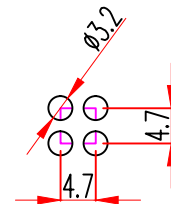

RIJETKA

SREDNJA

GUSTA

Fl 2mm

Rg2-9mm

Rvd2-9mm

Rg2-4.5mm

Fl 3,2mm

Rg3,2-9,4mm

Rvd3,2-9,4mm

Rg3,2-4.7mm

Fl 4,7mm

Rg4,7-12mm

Rvd4,7-12mm

Rg4.7-6mm

Fl 8mm

Rg8-19mm

Rvd8-19mm

Rg8-9.5mm

ČELIK/POCINČANI lim do 1,5mm debljine, INOX do 1mm debljine, ALUMINIJ do 2mm debljine